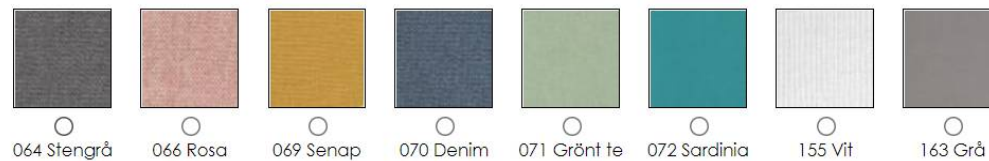

Höjd 80
Bredd 60,5
Djup 58,5
Sitthöjd 46,5

NET Relax

Höjd 86,5
Bredd 67
Djup 71
Sitthöjd 41,5

NET Bench

Höjd 86
Bredd 116
Djup 70
Sitthöjd 42

Folio lounge

Folio gungstol

Textil alternativ på samtliga NET

064 Stengrå 066 Rosa 069 Senap 070 Denim 071 Grönt te 072 Sardinia 155 Vit 163 Grå

Textil alternativ på Folio

066 Rosa 161 Artic 162 Felce

Costa

Höjd 86
Bredd 58,5
Djup 57
Sitt höjd 46,5

Costa karm

Höjd 86
Bredd 58,5
Djup 57
Sitt höjd 46,5