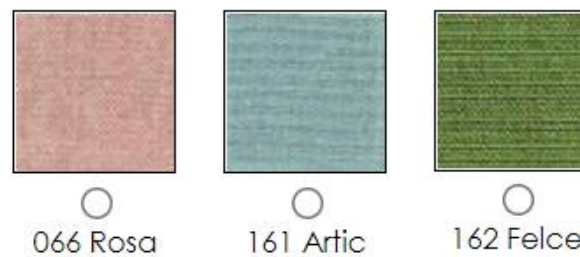

064 Stengrå 066 Rosa 069 Senap 070 Denim 071 Grönt te 072 Sardinia 155 Vit 163 Grå

Textil alternativ på Folio

066 Rosa 161 Artic 162 Felce

Costa

Höjd 86
Bredd 58,5
Djup 57
Sitt höjd 46,5

Costa karm

Höjd 86
Bredd 58,5
Djup 57
Sitt höjd 46,5